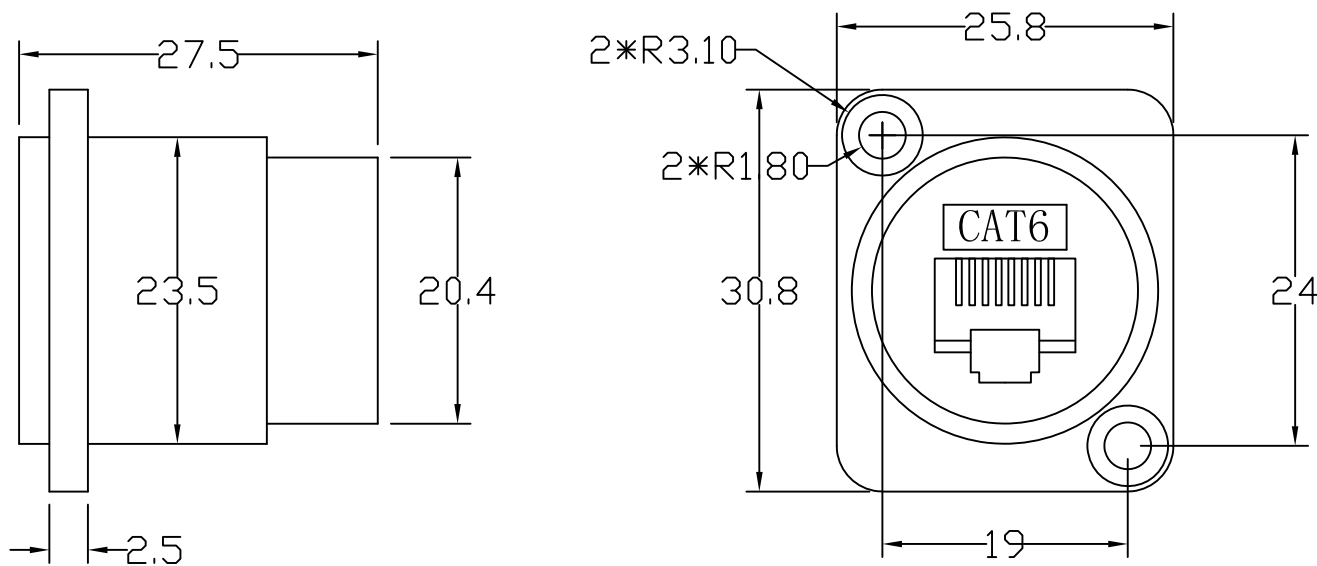

外观与结构:

1. 外部装配件配合良好, 止口均匀, 不存在高隙、错位过大等外观缺陷。
2. 所有外观件外表面颜色应符合要求。
3. 丝印清晰, 不能有位置错误、遗漏、不完整及模糊现象。
4. 所有装配结构件尺寸及装配要求按相关受控图纸。
5. 在 0.6m远或一臂之远的距离观看, 各胶件不得有变形、缩水、顶白、气纹、夹水纹、披锋、刮伤、刮花、破裂、流痕。
6. 外表面美观线要均匀。

技术参数

- 1、材料:  
 外壳: 锌压铸  
 镀层: 镀黑  
 触点: 铜、镀金
- 2、环境:  
 温度范围:  $-25^{\circ}\text{C} - 85^{\circ}\text{C}$
- 3、电气参数:  
 符合 CAT6 标准

**HULYN**

深圳惠興力电子有限公司  
SHEN ZHEN HUILY ELECTRONICS CO.,LTD.

A0	RELEASED	Peng	31/03-20
REV	DESCRIPTION.	APPD.	Date

FILE NO : HSA( Series)		TITLE 圖名		数据RJ45连接器/CAT6, 圆形直通/ 带螺丝孔/面板安装/黑色		UNIT 單位	mm inch
TOLERANCE(公差): 0.000 mm $\pm$ 0.10 mm 0.00 mm $\pm$ 0.25 mm 0.0 mm $\pm$ 0.30 mm		PART NO. 料號		HSA-710A-B		SCALE 比例	1:1
DRAWN BY 製圖		Peng	DATE 日期	2020-03-31	REV. 版本	A.0	
CHECKED BY 審核		Zhu	DATE 日期	2020-03-31			